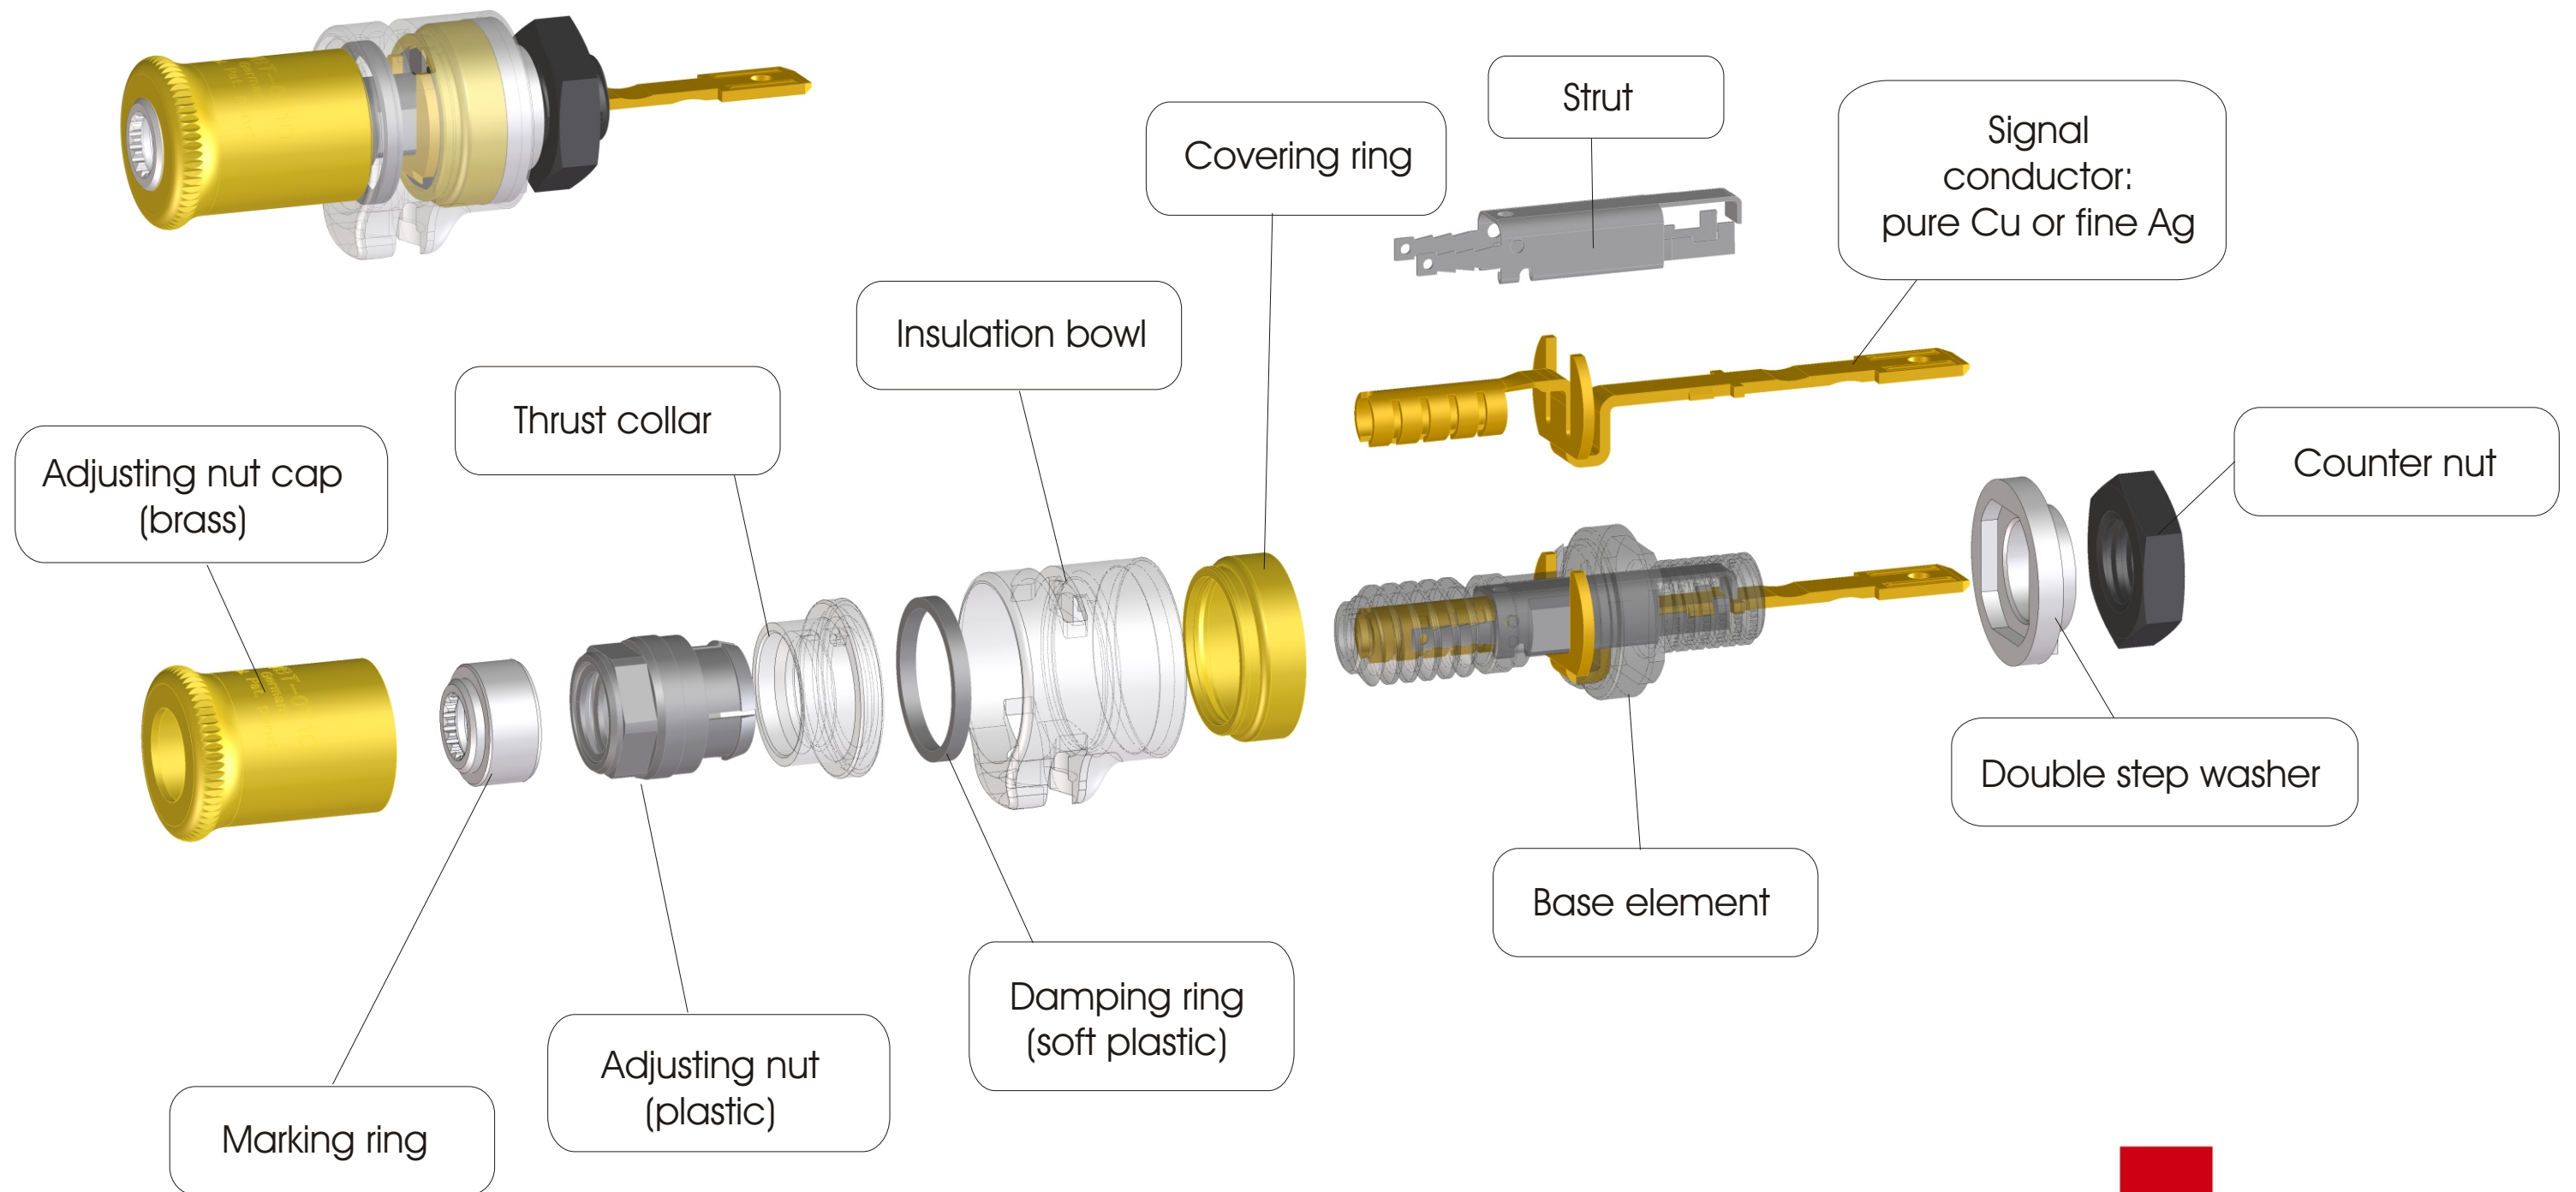

# Pole Terminal WBT-0710 *nextgen* Int. pat. EP 1 470 620

Revision date: Jan. 2006